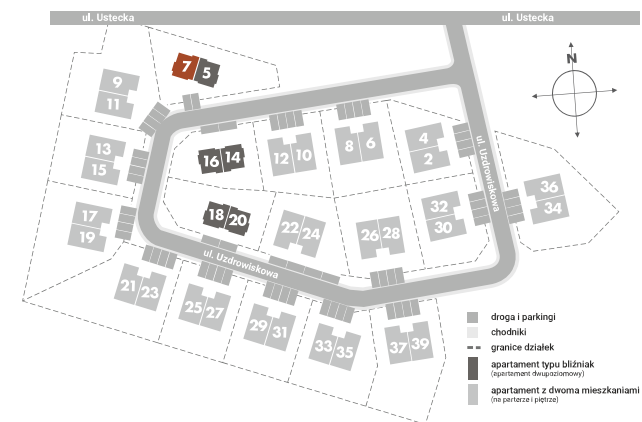

7

APARTAMENT POZIOM PARTER

LUXORO
PARK

LUXORO INVEST
BIURO SPRZEDAŻY
76-200 Słupsk, ul. Wielicka 5
tel. 696 488 500
e-mail: info@luxoroinvest.pl

METRAŻE POMIESZCZEŃ

WIATROŁAP	3,17 m ²
POM. GOSPODARCZE	2,46 m ²
ŁAZIENKA	1,99 m ²
SALON Z ANEKSEM KUCHENNYM	27,42 m ²
ŁĄCZNA POW. MIESZKALNA	35,04 m ²
PARTER + PIĘTRO	75,43 m ²

LOKALIZACJA APARTAMENTU

7

APARTAMENT POZIOM PIĘTRO

LUXORO
PARK

LUXORO INVEST
BIURO SPRZEDAŻY
76-200 Słupsk, ul. Wielicka 5
tel. 696 488 500
e-mail: info@luxoroinvest.pl

METRAŻE POMIESZCZEŃ

KLATKA SCHODOWA	5,03 m ²
KORYTARZ	4,64 m ²
ŁAZIENKA	3,71 m ²
SYPIALNIA I	6,13 m ²
SYPIALNIA II	9,99 m ²
SYPIALNIA III	10,89 m ²
ŁĄCZNA POW. MIESZKALNA	40,39 m ²
PARTER + PIĘTRO	75,43 m ²

LOKALIZACJA APARTAMENTU