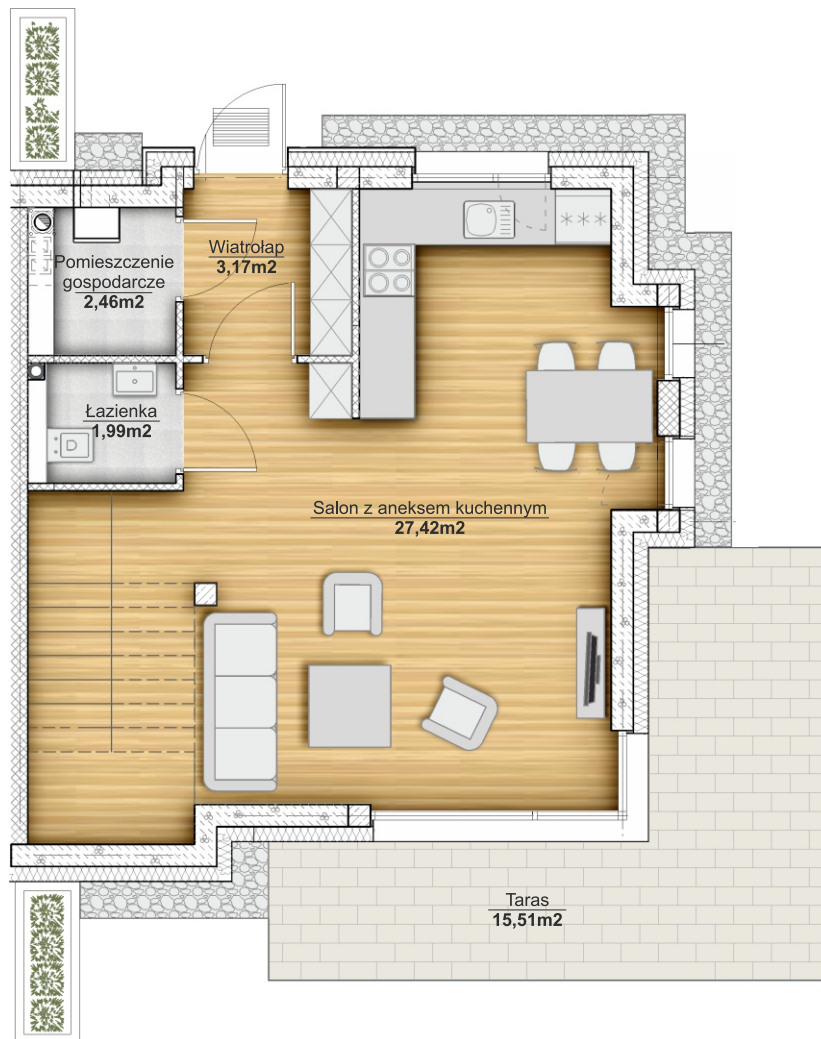

7

APARTAMENT POZIOM PARTER

LUXORO
PARK

LUXORO INVEST
BIURO SPRZEDAŻY
76-200 Słupsk, ul. Wielicka 5
tel. 696 488 500
e-mail: info@luxoroinvest.pl

METRAŻE POMIESZCZEŃ

WIATROŁAP	3,17 m ²
POM. GOSPODARCZE	2,46 m ²
ŁAZIENKA	1,99 m ²
SALON Z ANEKSEM KUCHENNYM	27,42 m ²
ŁĄCZNA POW. MIESZKALNA	35,04 m ²
PARTER + PIĘTRO	75,43 m ²

LOKALIZACJA APARTAMENTU

7

APARTAMENT POZIOM PIĘTRO

LUXORO
PARK

LUXORO INVEST
BIURO SPRZEDAŻY
76-200 Słupsk, ul. Wielicka 5
tel. 696 488 500
e-mail: info@luxoroinvest.pl

METRAŻE POMIESZCZEŃ

KLATKA SCHODOWA	5,03 m ²
KORYTARZ	4,64 m ²
ŁAZIENKA	3,71 m ²
SYPIALNIA I	6,13 m ²
SYPIALNIA II	9,99 m ²
SYPIALNIA III	10,89 m ²
ŁĄCZNA POW. MIESZKALNA	40,39 m ²
PARTER + PIĘTRO	75,43 m ²