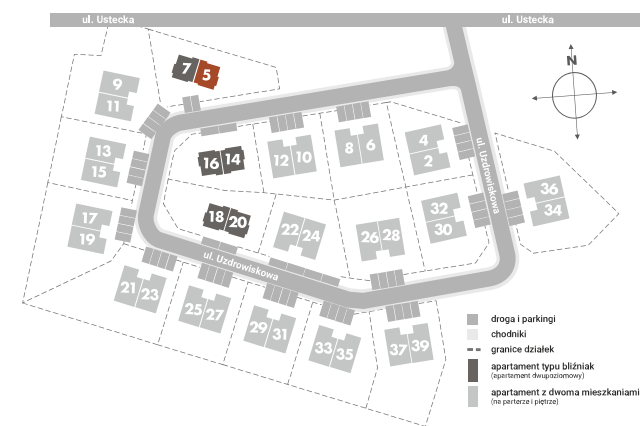

5

APARTAMENT POZIOM PARTER

LUXORO
PARK

LUXORO INVEST
BIURO SPRZEDAŻY
76-200 Słupsk, ul. Wielicka 5
tel. 696 488 500
e-mail: info@luxoroinvest.pl

METRAŻE POMIESZCZEŃ

WIATROŁAP	3,17 m ²
POM. GOSPODARCZE	2,46 m ²
ŁAZIENKA	1,99 m ²
SALON Z ANEKSEM KUCHENNYM	27,42 m ²
ŁĄCZNA POW. MIESZKALNA	35,04 m²
PARTER + PIĘTRO	75,43 m²

LOKALIZACJA APARTAMENTU

5

APARTAMENT POZIOM PIĘTRO

LUXORO
PARK

LUXORO INVEST
BIURO SPRZEDAŻY
76-200 Słupsk, ul. Wielicka 5
tel. 696 488 500
e-mail: info@luxoroinvest.pl

METRAŻE POMIESZCZEŃ

KLATKA SCHODOWA	5,03 m ²
KORYTARZ	4,64 m ²
ŁAZIENKA	3,71 m ²
SYPIALNIA I	6,13 m ²
SYPIALNIA II	9,99 m ²
SYPIALNIA III	10,89 m ²
ŁĄCZNA POW. MIESZKALNA	40,39 m ²
PARTER + PIĘTRO	75,43 m ²

LOKALIZACJA APARTAMENTU