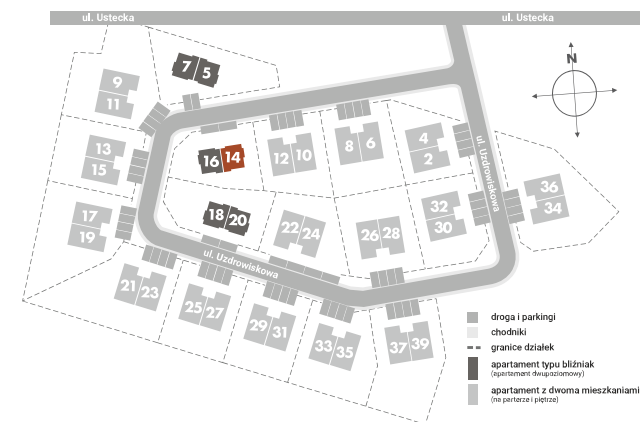

14

APARTAMENT POZIOM PARTER

LUXORO
PARK

LUXORO INVEST
BIURO SPRZEDAŻY
76-200 Słupsk, ul. Wielicka 5
tel. 696 488 500
e-mail: info@luxoroinvest.pl

METRAŻE POMIESZCZEŃ

| | |
|---------------------------|----------------------|
| WIATROŁAP | 3,17 m ² |
| POM. GOSPODARCZE | 2,46 m ² |
| ŁAZIENKA | 1,99 m ² |
| SALON Z ANEKSEM KUCHENNYM | 27,42 m ² |
| ŁĄCZNA POW. MIESZKALNA | 35,04 m ² |
| PARTER + PIĘTRO | 75,43 m ² |

LOKALIZACJA APARTAMENTU

14

APARTAMENT POZIOM PIĘTRO

LUXORO
PARK

LUXORO INVEST
BIURO SPRZEDAŻY
76-200 Słupsk, ul. Wielicka 5
tel. 696 488 500
e-mail: info@luxoroinvest.pl

METRAŻE POMIESZCZEŃ

| | |
|------------------------|----------------------|
| KLATKA SCHODOWA | 5,03 m ² |
| KORYTARZ | 4,64 m ² |
| ŁAZIENKA | 3,71 m ² |
| SYPIALNIA I | 6,13 m ² |
| SYPIALNIA II | 9,99 m ² |
| SYPIALNIA III | 10,89 m ² |
| ŁĄCZNA POW. MIESZKALNA | 40,39 m ² |
| PARTER + PIĘTRO | 75,43 m ² |

LOKALIZACJA APARTAMENTU