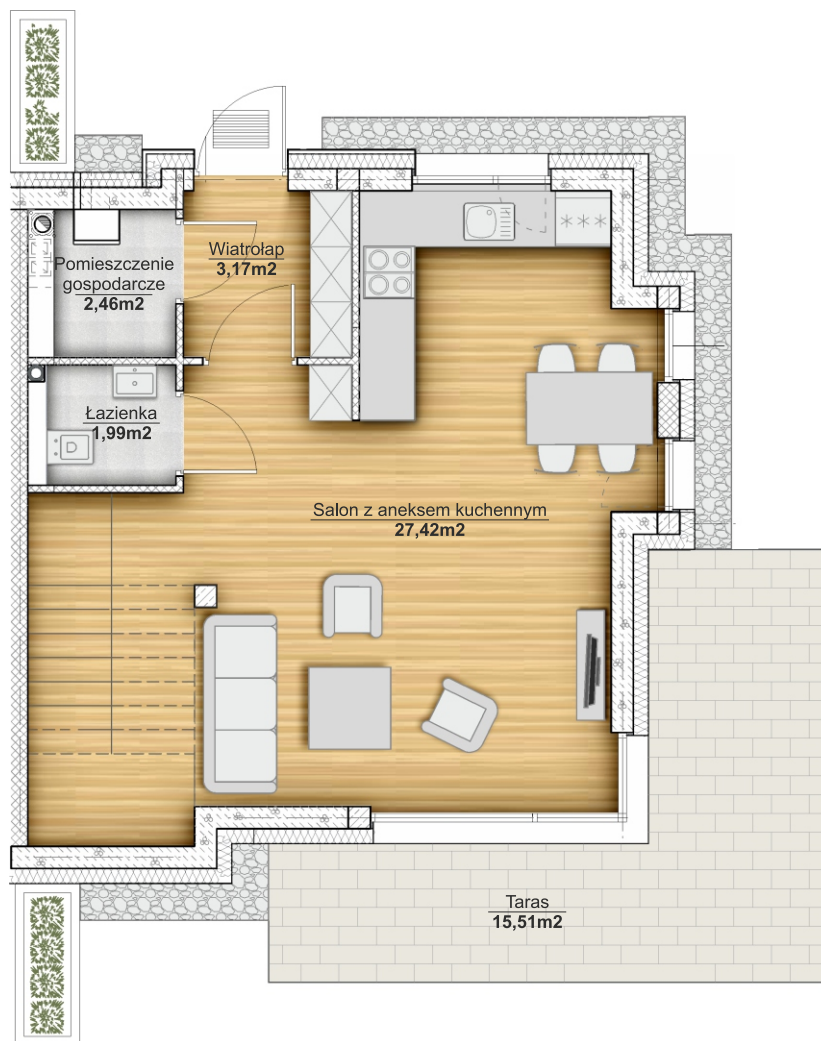

14

APARTAMENT POZIOM PARTER

LUXORO
PARK

LUXORO INVEST
BIURO SPRZEDAŻY
76-200 Słupsk, ul. Wielicka 5
tel. 696 488 500
e-mail: info@luxoroinvest.pl

METRAŻE POMIESZCZEŃ

| | |
|---------------------------|----------------------|
| WIATROŁAP | 3,17 m ² |
| POM. GOSPODARCZE | 2,46 m ² |
| ŁAZIENKA | 1,99 m ² |
| SALON Z ANEKSEM KUCHENNYM | 27,42 m ² |
| ŁĄCZNA POW. MIESZKALNA | 35,04 m ² |
| PARTER + PIĘTRO | 75,43 m ² |

LOKALIZACJA APARTAMENTU

14

APARTAMENT POZIOM PIĘTRO

LUXORO
PARK

LUXORO INVEST
BIURO SPRZEDAŻY
76-200 Słupsk, ul. Wielicka 5
tel. 696 488 500
e-mail: info@luxoroinvest.pl

METRAŻE POMIESZCZEŃ

| | |
|------------------------|----------------------|
| KLATKA SCHODOWA | 5,03 m ² |
| KORYTARZ | 4,64 m ² |
| ŁAZIENKA | 3,71 m ² |
| SYPIALNIA I | 6,13 m ² |
| SYPIALNIA II | 9,99 m ² |
| SYPIALNIA III | 10,89 m ² |
| ŁĄCZNA POW. MIESZKALNA | 40,39 m ² |
| PARTER + PIĘTRO | 75,43 m ² |