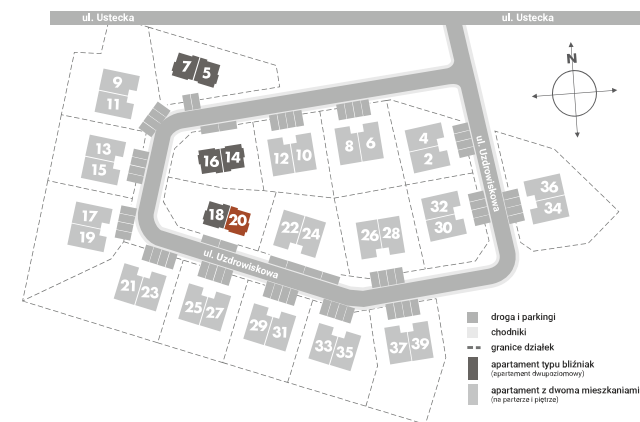

20

APARTAMENT POZIOM PARTER

LUXORO
PARK

LUXORO INVEST
BIURO SPRZEDAŻY
76-200 Słupsk, ul. Wielicka 5
tel. 696 488 500
e-mail: info@luxoroinvest.pl

METRAŻE POMIESZCZEŃ

WIATROŁAP	3,17 m ²
POM. GOSPODARCZE	2,46 m ²
ŁAZIENKA	1,99 m ²
SALON Z ANEKSEM KUCHENNYM	27,42 m ²
ŁĄCZNA POW. MIESZKALNA	35,04 m ²
PARTER + PIĘTRO	75,43 m ²

LOKALIZACJA APARTAMENTU

20

APARTAMENT POZIOM PIĘTRO

LUXORO INVEST
BIURO SPRZEDAŻY
76-200 Słupsk, ul. Wielicka 5
tel. 696 488 500
e-mail: info@luxoroinvest.pl

METRAŻE POMIESZCZEŃ

KLATKA SCHODOWA	5,03 m ²
KORYTARZ	4,64 m ²
ŁAZIENKA	3,71 m ²
SYPIALNIA I	6,13 m ²
SYPIALNIA II	9,99 m ²
SYPIALNIA III	10,89 m ²
ŁĄCZNA POW. MIESZKALNA	40,39 m ²
PARTER + PIĘTRO	75,43 m ²

LOKALIZACJA APARTAMENTU