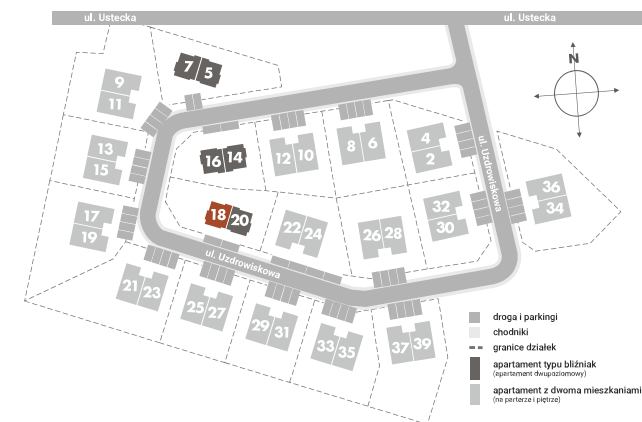

18

APARTAMENT POZIOM PARTER

LUXORO
PARK

LUXORO INVEST
BIURO SPRZEDAŻY
76-200 Słupsk, ul. Wielicka 5
tel. 696 488 500
e-mail: info@luxoroinvest.pl

METRAŻE POMIESZCZEŃ

WIATROŁAP	3,17 m ²
POM. GOSPODARCZE	2,46 m ²
ŁAZIENKA	1,99 m ²
SALON Z ANEKSEM KUCHENNYM	27,42 m ²
ŁĄCZNA POW. MIESZKALNA	35,04 m ²
PARTER + PIĘTRO	75,43 m ²

LOKALIZACJA APARTAMENTU

18

APARTAMENT POZIOM PIĘTRO

LUXORO
PARK

LUXORO INVEST
BIURO SPRZEDAŻY
76-200 Słupsk, ul. Wielicka 5
tel. 696 488 500
e-mail: info@luxoroinvest.pl

METRAŻE POMIESZCZEŃ

KLATKA SCHODOWA	5,03 m ²
KORYTARZ	4,64 m ²
ŁAZIENKA	3,71 m ²
SYPIALNIA I	6,13 m ²
SYPIALNIA II	9,99 m ²
SYPIALNIA III	10,89 m ²
ŁĄCZNA POW. MIESZKALNA	40,39 m ²
PARTER + PIĘTRO	75,43 m ²

LOKALIZACJA APARTAMENTU