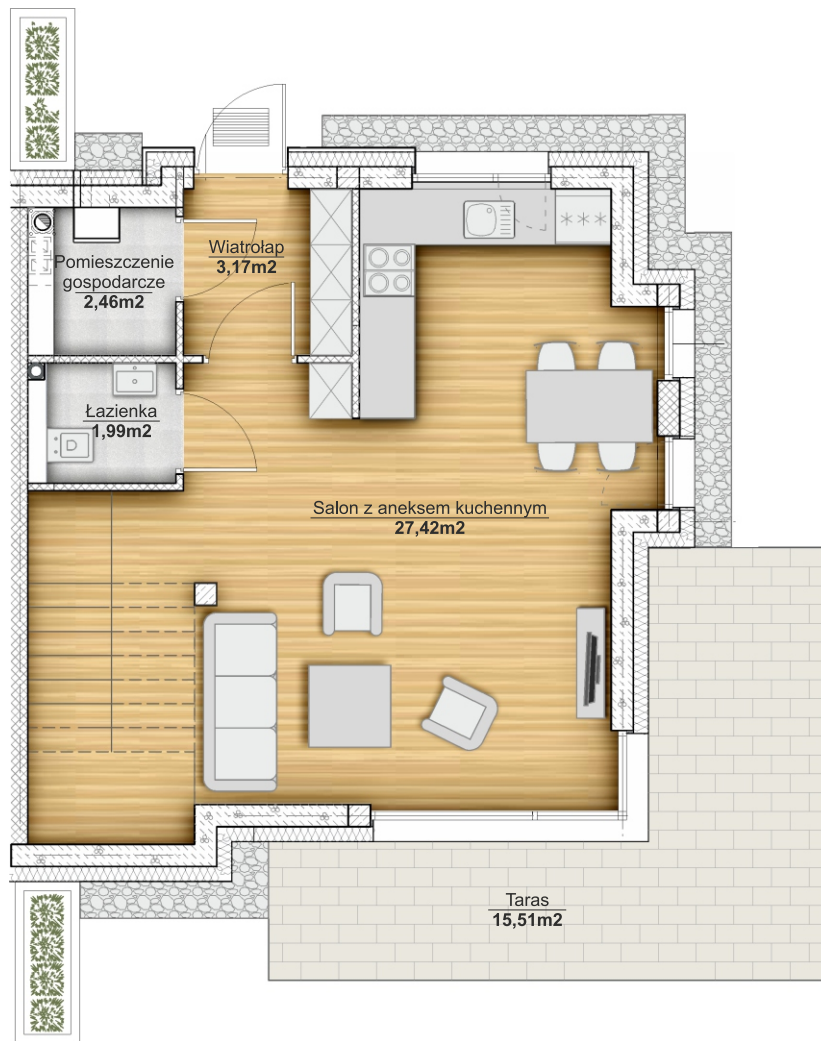

18

APARTAMENT POZIOM PARTER

LUXORO
PARK

LUXORO INVEST
BIURO SPRZEDAŻY
76-200 Słupsk, ul. Wielicka 5
tel. 696 488 500
e-mail: info@luxoroinvest.pl

METRAŻE POMIESZCZEŃ

WIATROŁAP	3,17 m ²
POM. GOSPODARCZE	2,46 m ²
ŁAZIENKA	1,99 m ²
SALON Z ANEKSEM KUCHENNYM	27,42 m ²
ŁĄCZNA POW. MIESZKALNA	35,04 m ²
PARTER + PIĘTRO	75,43 m ²

LOKALIZACJA APARTAMENTU

18

APARTAMENT POZIOM PIĘTRO

LUXORO
PARK

LUXORO INVEST
BIURO SPRZEDAŻY
76-200 Słupsk, ul. Wielicka 5
tel. 696 488 500
e-mail: info@luxoroinvest.pl

METRAŻE POMIESZCZEŃ

KLATKA SCHODOWA	5,03 m ²
KORYTARZ	4,64 m ²
ŁAZIENKA	3,71 m ²
SYPIALNIA I	6,13 m ²
SYPIALNIA II	9,99 m ²
SYPIALNIA III	10,89 m ²
ŁĄCZNA POW. MIESZKALNA	40,39 m ²
PARTER + PIĘTRO	75,43 m ²